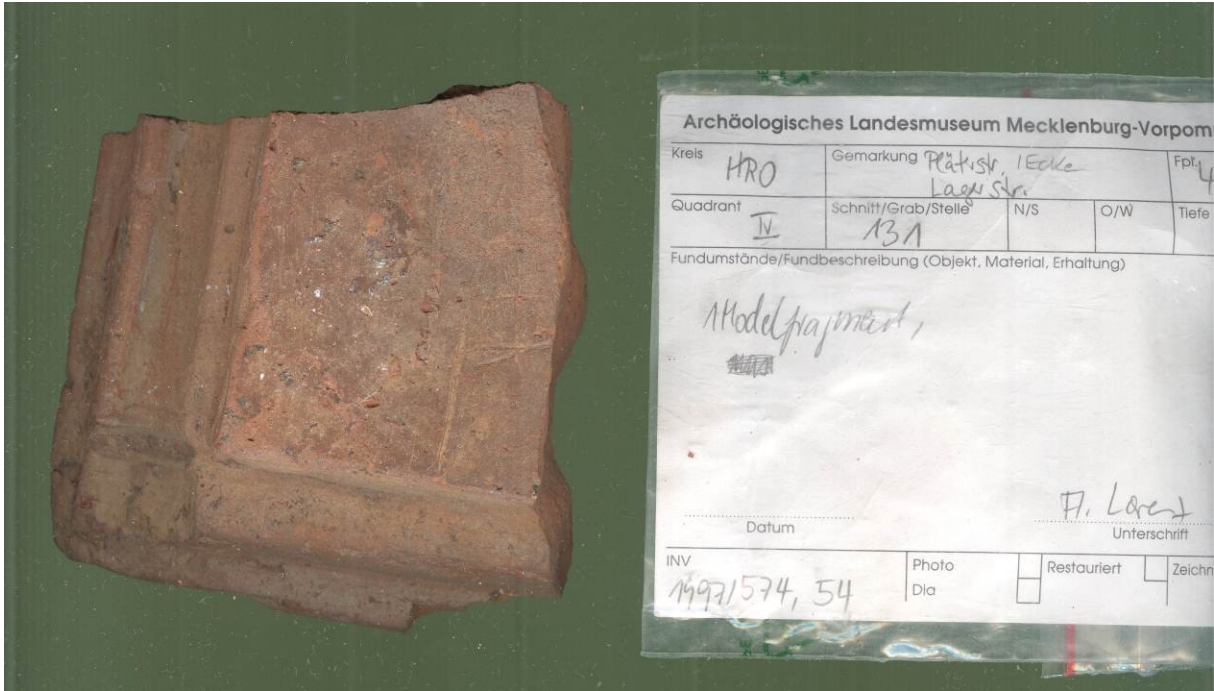

6. 574,276 rote IW, Ornament (Bekrönungskachel) 197 x 222 x 32

7. 574,44 rote IW, grüne Glasurflecken, Rosette, äußere Blätter von Hand eingeritzt, 190 x 152 x 27

8. 574,34 rote IW, Engel (Michael?) 128 x 95 x 23

9. 574,54 rote IW, Säulenbasis 94 x 98 x 38

10. 574,280 Akanthus, Renaissance-Kachel, grün glasiert (neuer Formenkreis) 80 x 56 x 36