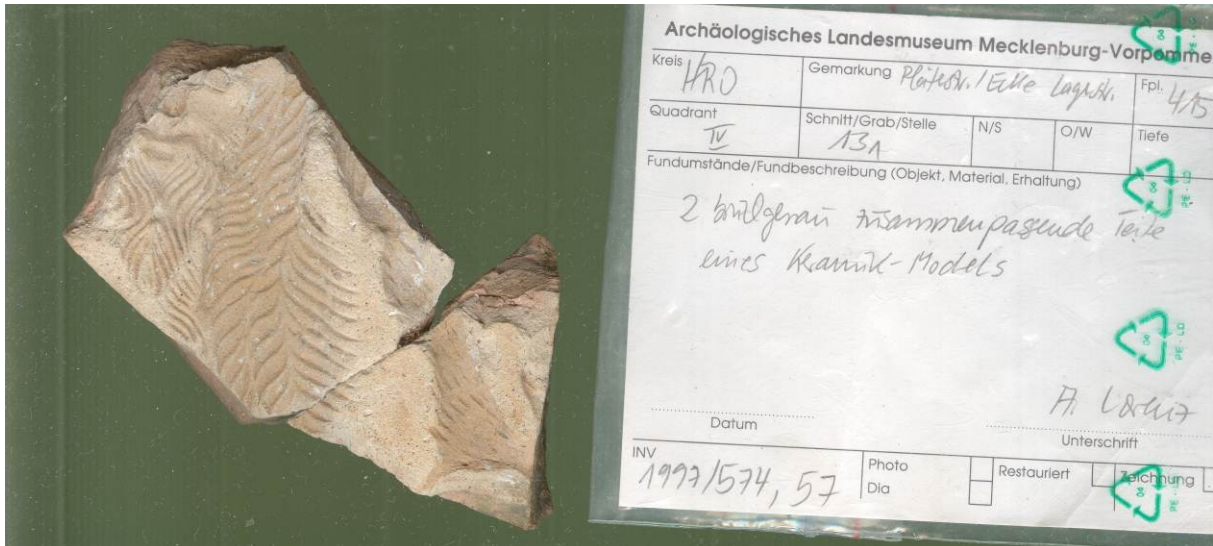

NAA-Probenliste zu Rostock 415 1997 Modelfund, wenn nicht anders angegeben: Model für Kachel mit Darstellung...

1. 574,49 rote IW, nicht bemaßt (ca. 161 x 104)

2. 574,56 rote IW, Maßwerk mit Jesus(?) -Kindköpfchen wie 574,53, 74 x 57 x 38

3. 574,51 rote IW, grüne Glasurflecken, Maßwerk mit Petrus, David und Jesaja, 114 x 177 x 38, 4-lagiger Druck

4. 574,52 hellrote IW, Barbara und Säule, 196 x 142 x 38

5. 574,57 hellrote IW, gelb-grüne Glasurflecken, Wilder Mann, 67 x 98 x 24

6. 574,276 rote IW, Ornament (Bekrönungskachel) 197 x 222 x 32

7. 574,44 rote IW, grüne Glasurflecken, Rosette, äußere Blätter von Hand eingeritzt, 190 x 152 x 27

8. 574,34 rote IW, Engel (Michael?) 128 x 95 x 23

9. 574,54 rote IW, Säulenbasis 94 x 98 x 38

10. 574,280 Akanthus, Renaissance-Kachel, grün glasiert (neuer Formenkreis) 80 x 56 x 36